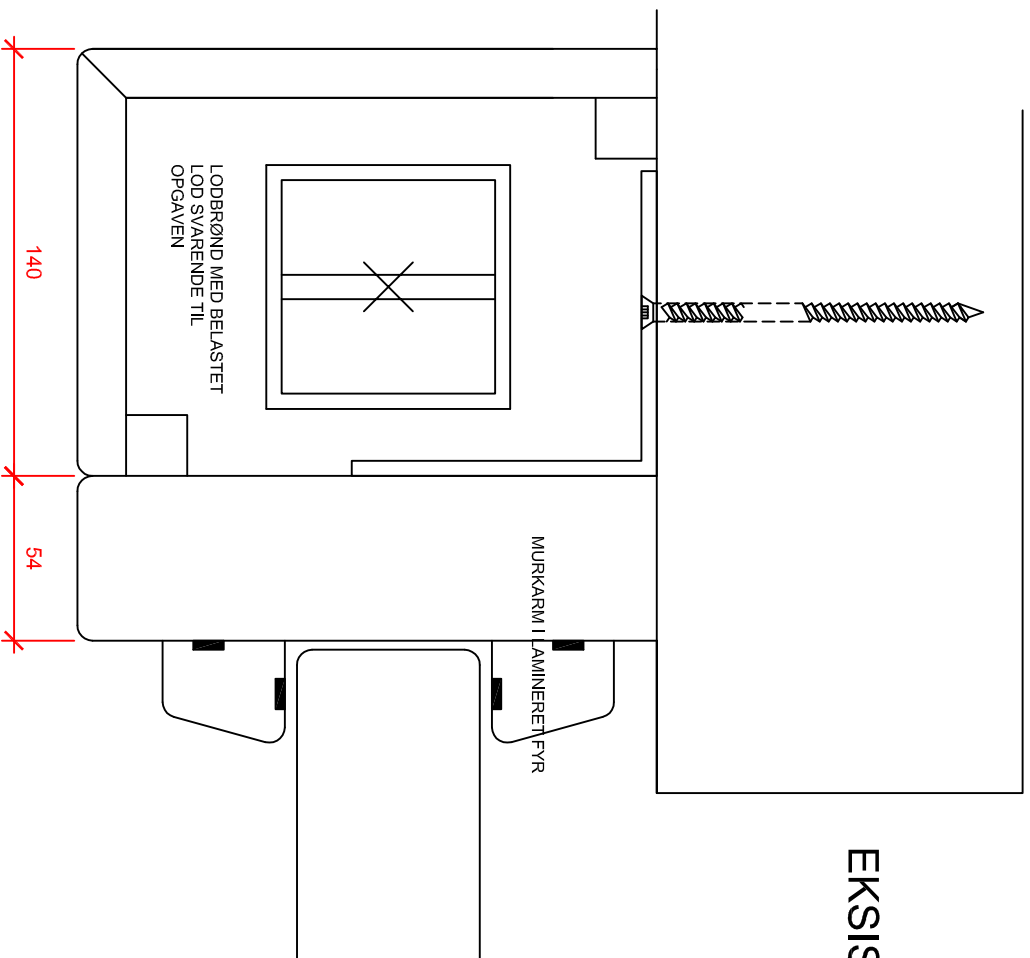

EKSIS. DØRÅBNING

DOORFLEX

EMNE:
DETAIL AF BD-30/BD-60 DØRPLADE
VANDRET SNIT
VED BEVARINGSVÆRDIGE DØRE

SAG NR.: : --
MAL : : 1 : 2
DATO : : 06/11/2018
SIGN. : : HDH

TEGN. NR.:
805

REV.: