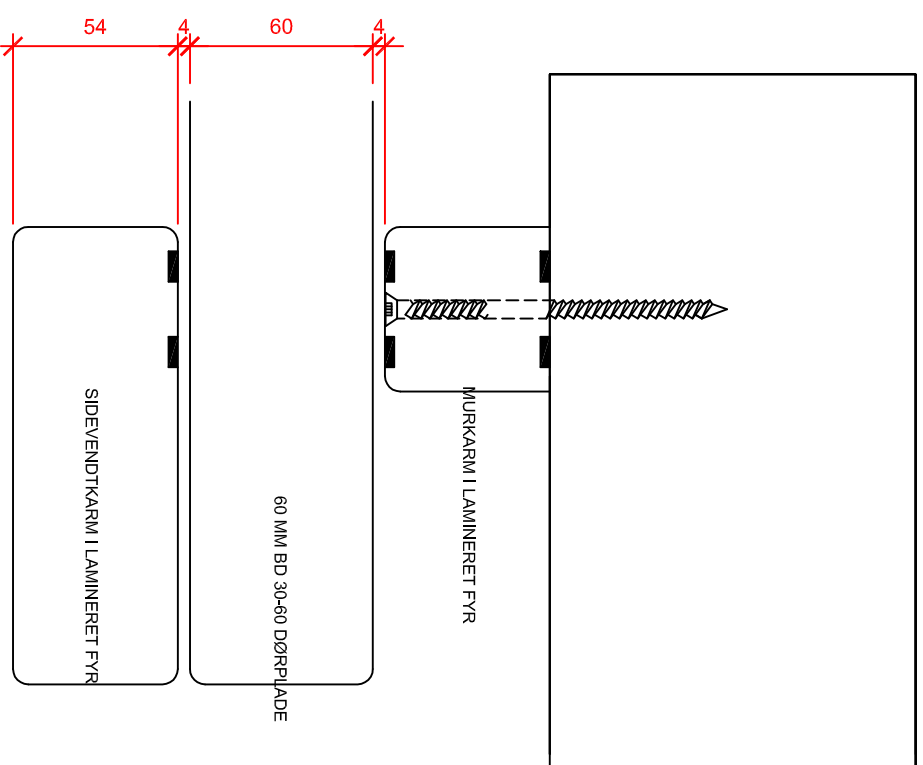

EKSIS. DØRÅBNING

DOORFLEX

EMNE:
DETAIL AF BD-30/BD-60 DØRPLADE
VANDRET SNIT
VED BEVARINGSVÆRDIGE DØRE

SAG NR.: : --
MAL : : 1 : 2
DATO : : 06/11/2018
SIGN. : : HDH

TEGN. NR.:
805

REV.: