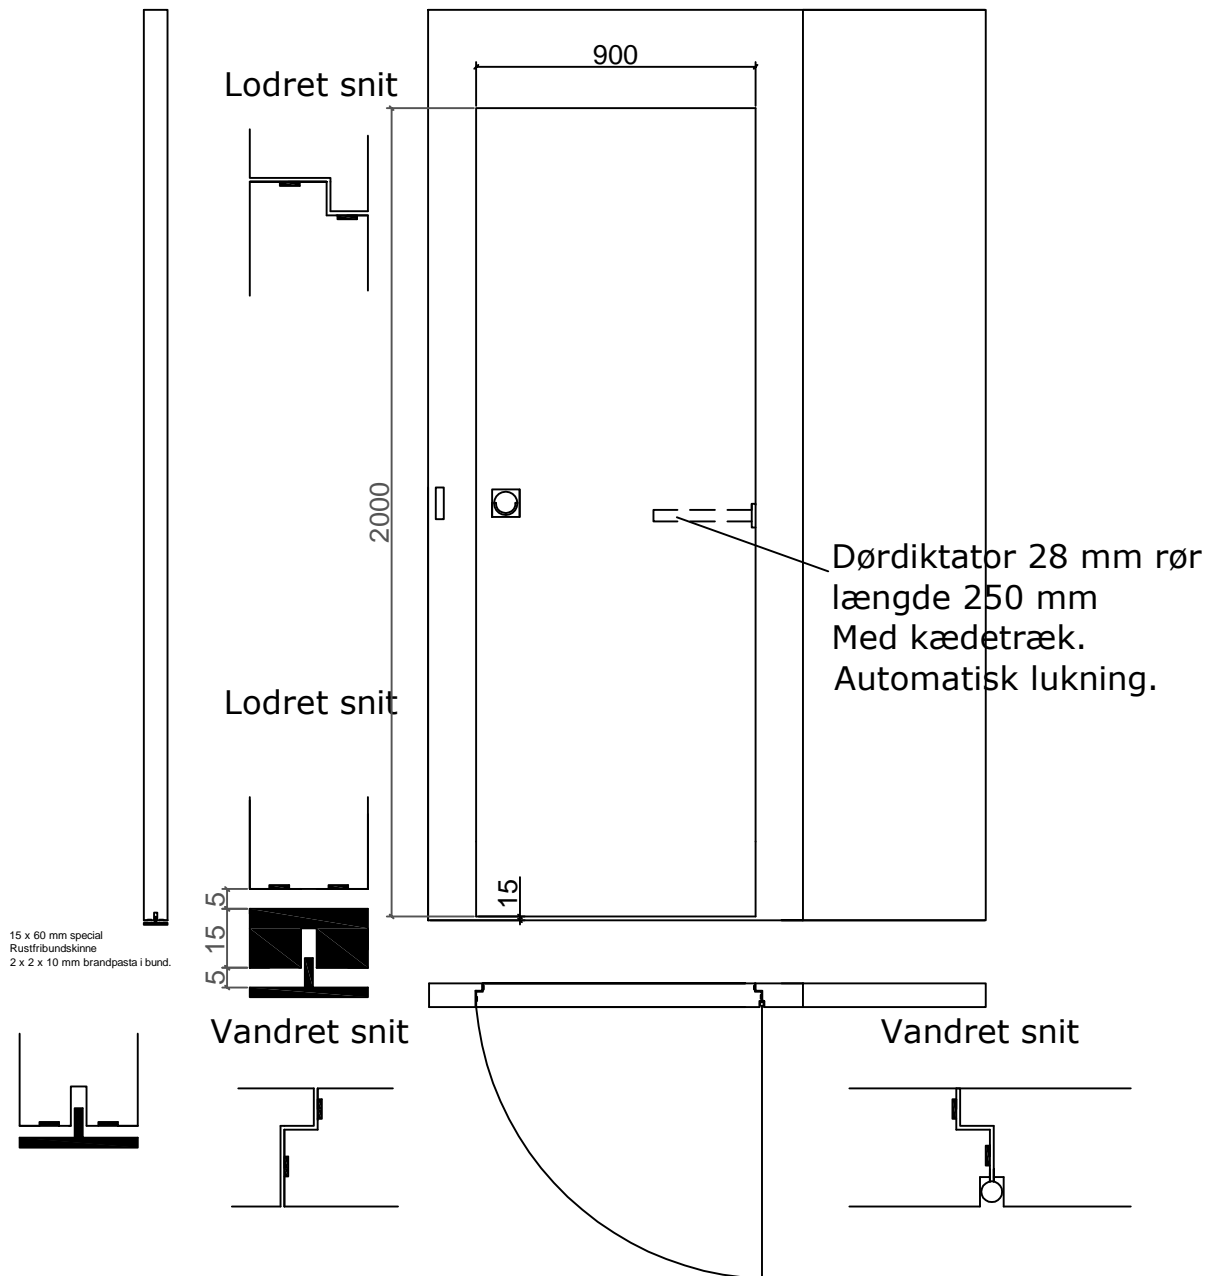

OPSTALDT TEGNING AF FLUGTVEJ'S DØR

DOORFLEX			
EMNE: DETAIL AF BD-30/BD-60 DØRPLADE LODRET SNIT FLUGTVEJ	SAG NR. : -- MÅL : : DATO : 0.11.2018 SIGN. : HDH	TEGN. NR.: 702	REV.: -